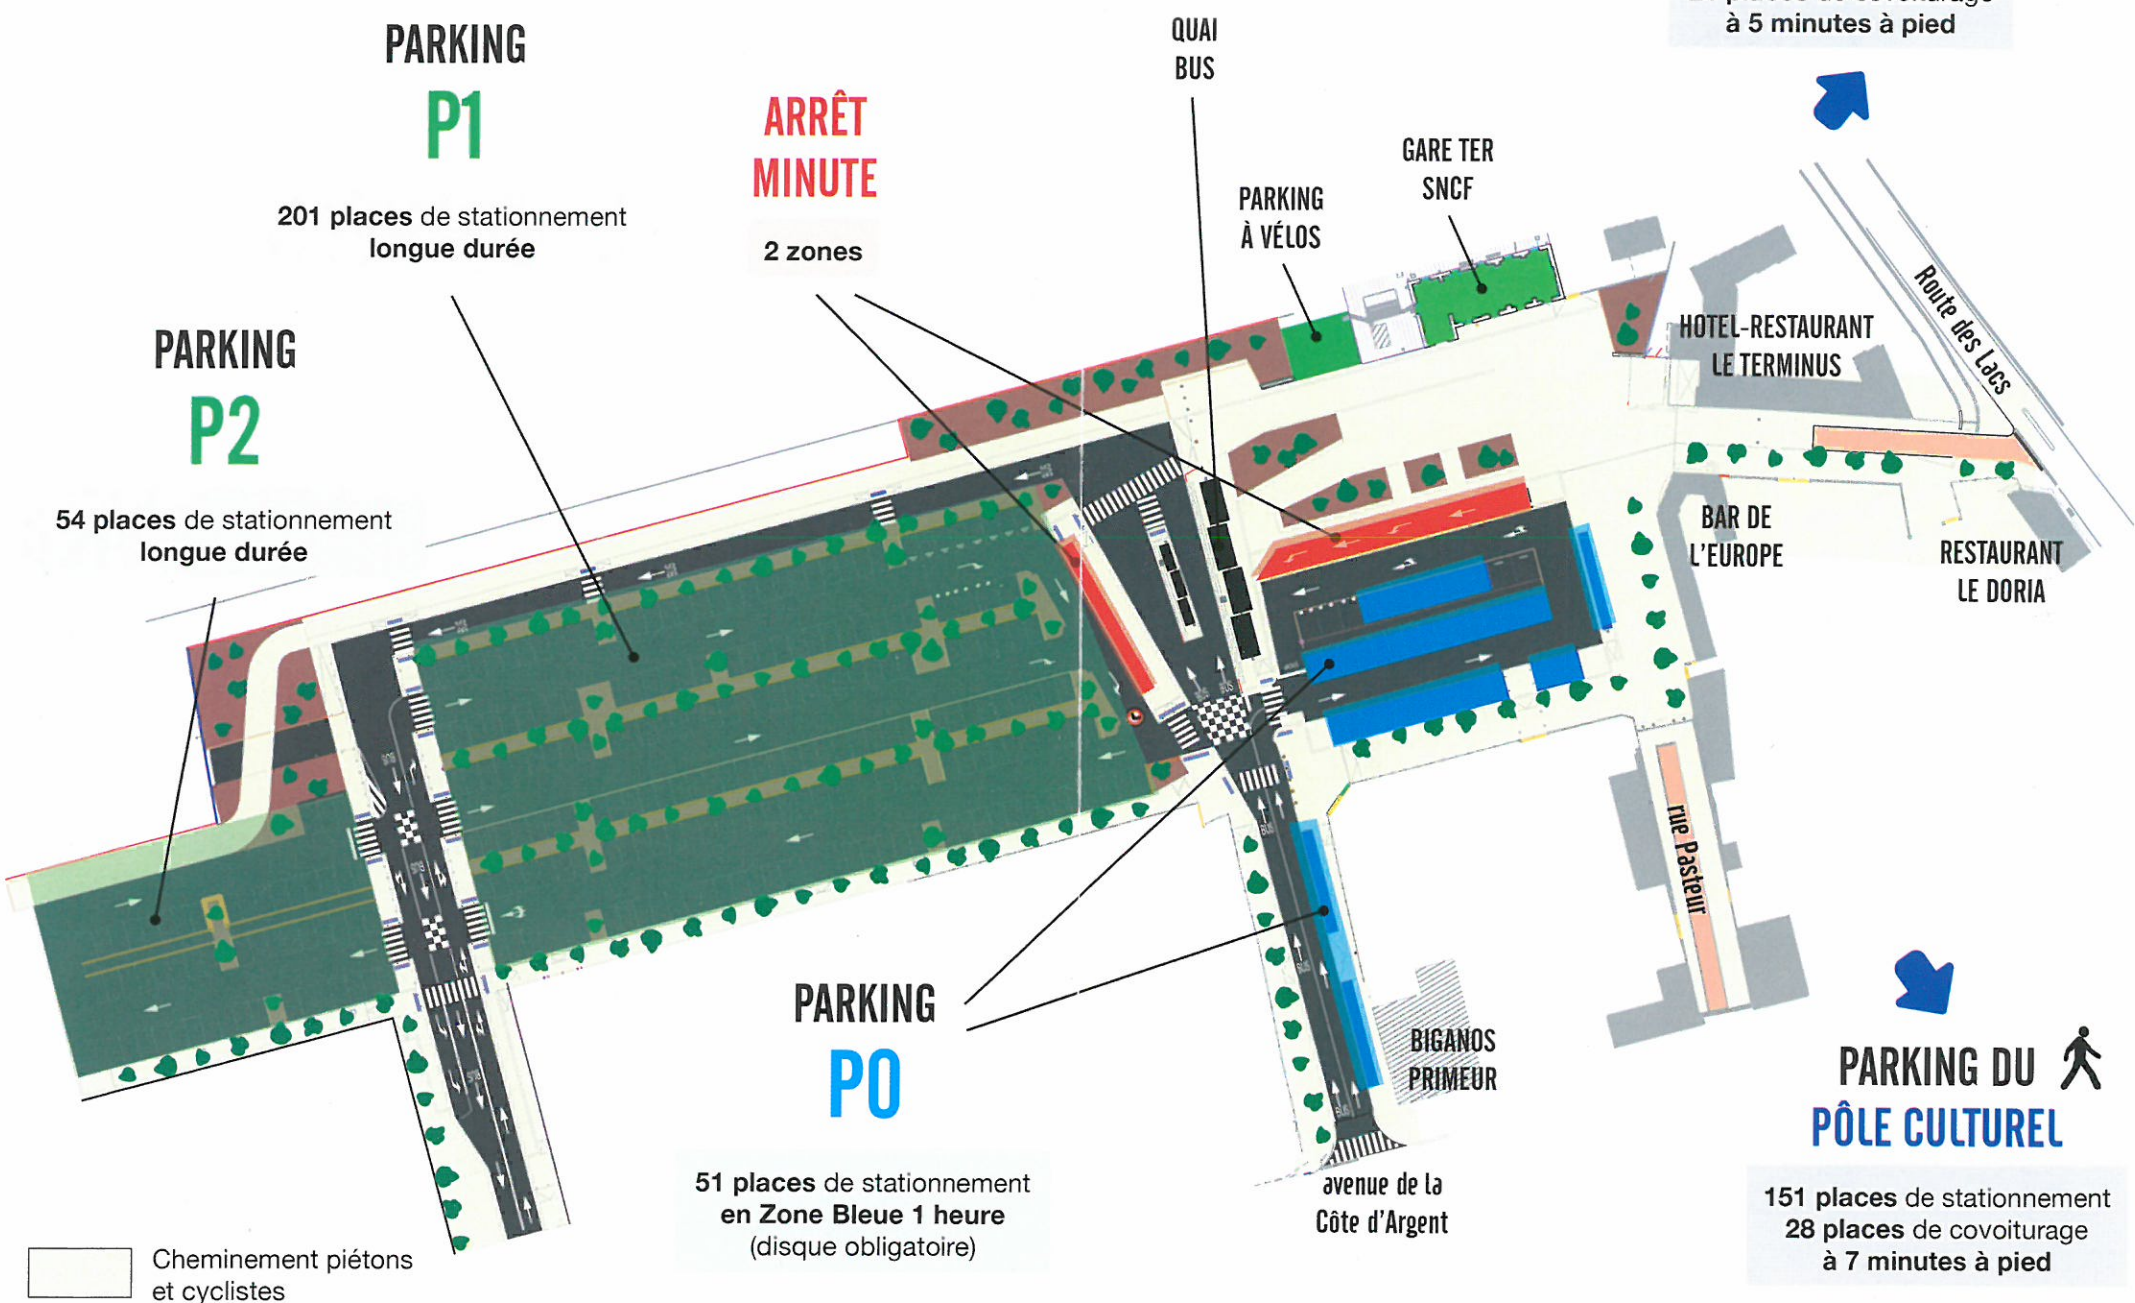

LE PÔLE MULTIMODAL... COMMENT ÇA MARCHE ?

PARKING
RUE DES PAPETIERS

21 places de covoiturage
à 5 minutes à pied

PARKING DU
PÔLE CULTUREL

151 places de stationnement
28 places de covoiturage
à 7 minutes à pied