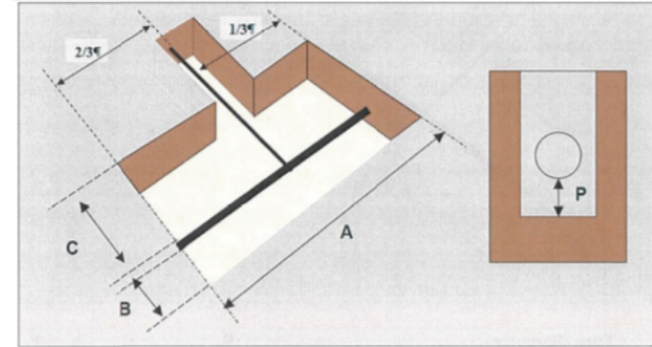

FICHE : SUPP BR/AC
Suppression de branchement sur réseau Acier (avec prise)

Dimensions des fouilles :

Tous diamètres	A	B	C	P
Suppression branchement sur réseau acier	1,20 m	0,40 m	0,60 m	0,30 m

FICHE : BR AC-PE
Construction branchement gaz PE sur réseau Acier

Dimensions des fouilles :

Tous diamètres	A	B	C	P
Branchement seul	1,20 m	0,60 m	0,60 m	0,30 m