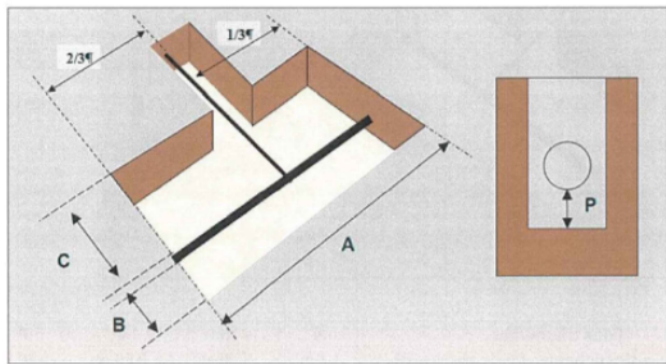

FICHE : SUPP BR/AC
Suppression de branchement sur réseau Acier (avec prise)

Dimensions des fouilles :

Tous diamètres	A	B	C	P
Suppression branchement sur réseau acier	1,20 m	0,40 m	0,60 m	0,30 m

FICHE : BR AC-PE
Construction branchement gaz PE sur réseau Acier

Dimensions des fouilles :

Tous diamètres	A	B	C	P
Branchement seul	1,20 m	0,60 m	0,60 m	0,30 m