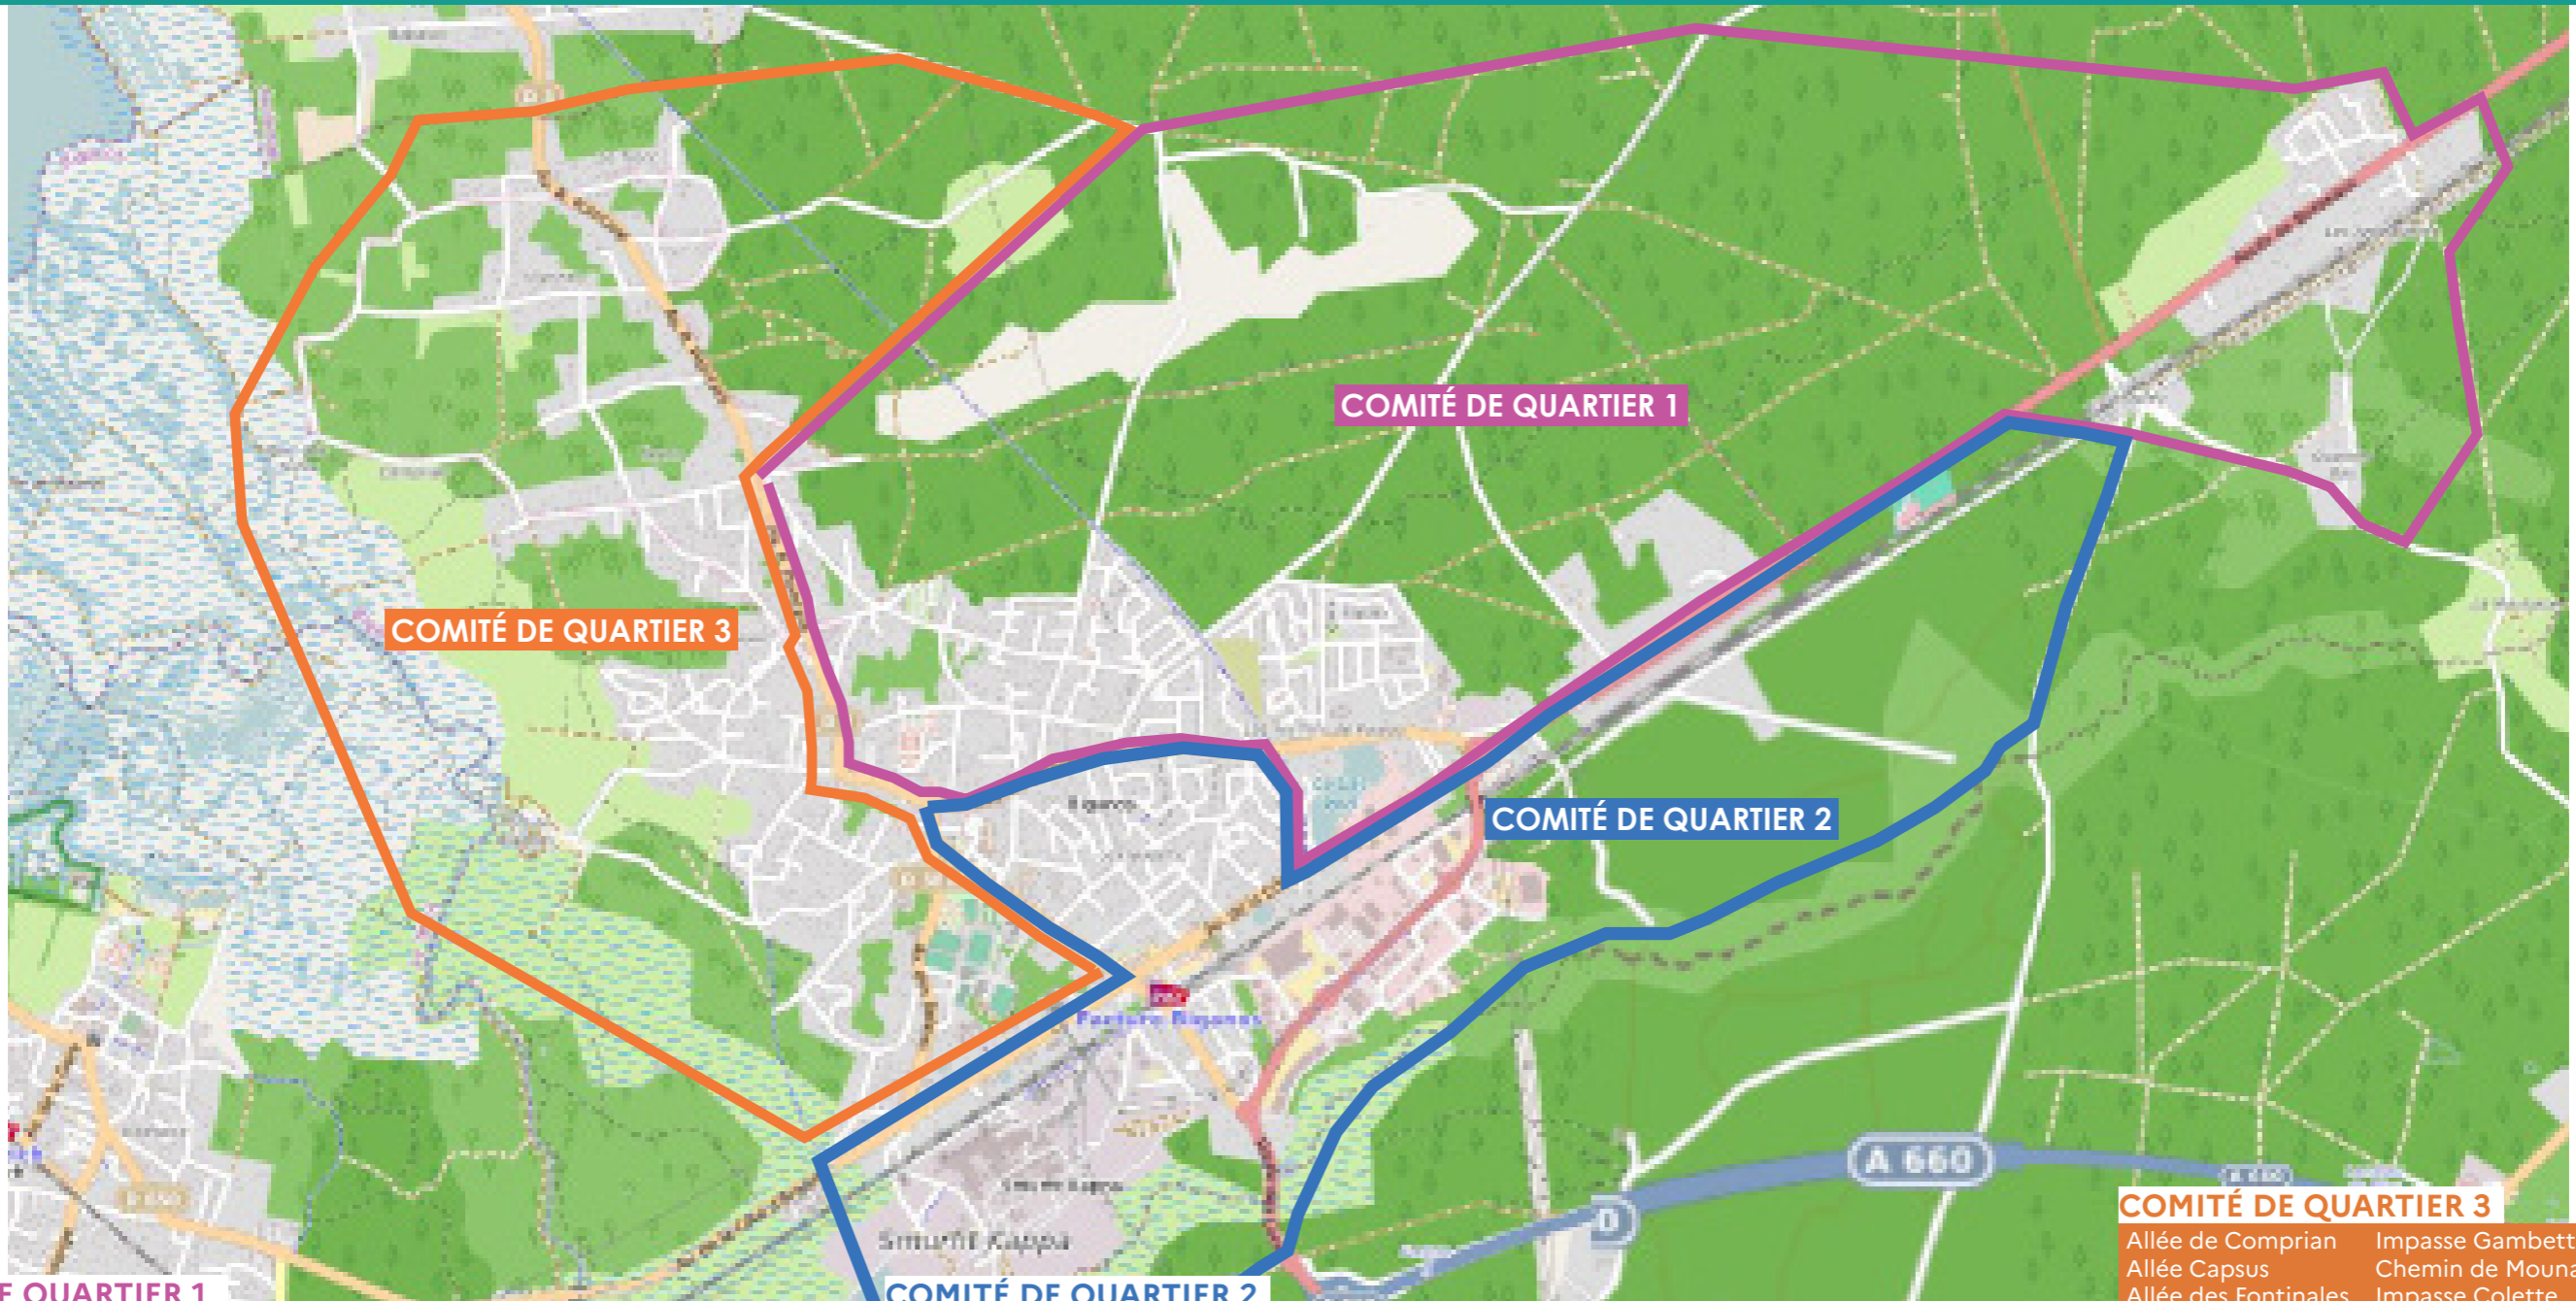

PÉRIMÈTRE GÉOGRAPHIQUE DES COMITÉS DE QUARTIER

COMITÉ DE QUARTIER 1

- | | | |
|---------------------------|------------------------------------|---------------------------|
| Allée des Agasses | Impasse G. Clemenceau | Piste Forestière 210 |
| Allée Brémontier | Lieu-dit les Tuileries | Rue des Colverts |
| Allée Bois de Pomponne | Impasse M. de L. de Tassigny | Rue des Châtaigniers |
| Allée des Argenteyres | Impasse de Nineche | Quartier Bas |
| Allée des Arroussineys | Lotissement les Jaugots | Rue des Grives |
| Allée de la Châtaigneraie | Impasse de Noste | Rue des Combattants d'AFN |
| Allée des Arroumics | Lieu-dit Nineche | Route de Bordeaux |
| Allée des Garbails | Piste de Tagon | Rue des Hirondelles |
| Allée de la Desligade | Le Matoucat | Rue des Pignons |
| Canauley | Lotissement le Lac Vert | Rue de Lattre de Tassigny |
| Allée des Iris | Rue Camille Julian | Rue Georges Clemenceau |
| Allée des Gemmeurs | Le Pujeau du tort | Rue du Taudin |
| Chemin des Ecureuils | Rue des Bergeronnettes | Rue la moulasse |
| Allée Isabelle | Rue d'Ayguemorte | Rue Joseph Cruchon |
| Allée des Tuileries | Lieu-dit les Argentières | Rue Gambetta |
| Chemin du Petiche | Rue des Bouvreuils | Rue des Palombes |
| Allée Maurice Lafon | Rue Daniel Digneaux | Rue Jules Vernes |
| Allée Pins de Pujeau | Lotissement L'orée des Argentières | Rue de Pomponne |
| Impasse des Argentières | Rue des Colibris | Rue Voltaire |
| Allée des Pluviers | Rue de la Forêt des Boïens | |
| Impasse des Camélias | Passage des Acacias | |
| Impasse des Acacias | Rue des Colombes | |
| Chemin de Ninèche | Rue de la Pinède | |
| Lieu-dit le Taudin | | |
| Impasse des Agarics | | |